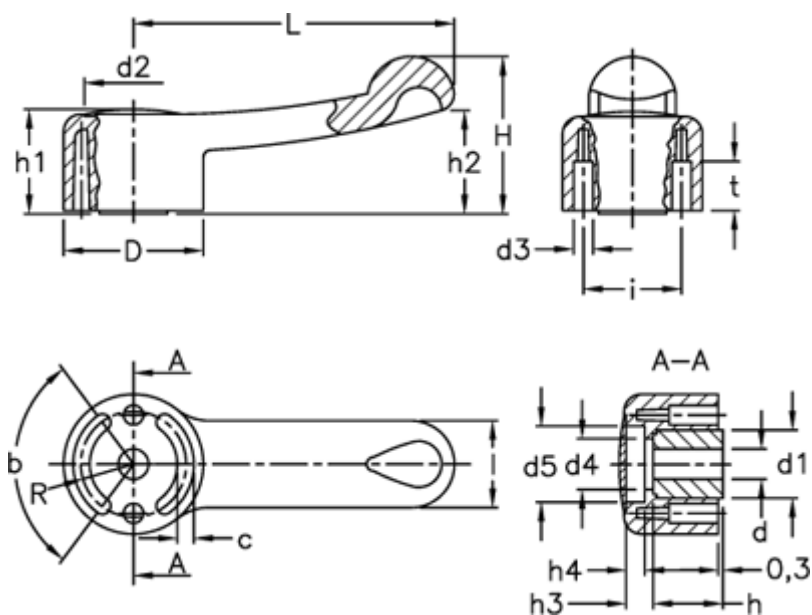

Varenummer: 23052121214
 Beskrivelse: E+G Spændearm
 ELC.67-A6-C4 gul

Mål

b (grader) = 125 +/-1	d H7 = 6	l = 20
c = 4.3	H = 35	L = 67
D = 32	h = 16.0	R = 12.0
d1 = 15	h1 = 24	t = 9.0
d2 = 22.5	h2 = 24	
d3 = 4	h3 = 5.0	
d4 = 10.0	h4 = 3	
d5 = 16.0	i = 24	